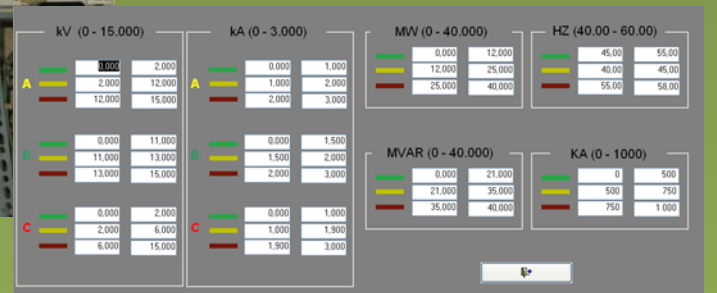

წყლის დონის მონიტორინგისა და ანალიზის სისტემა ჟინვალჰესში

განკუთვნილია ჟინვალჰესის კაშხლის ზედა ბიეფში წყლის დონის მონიტორინგისათვის და წყლის მოცულობის დადგენისათვის.

მაღალი ძაბვის ქვესადგურების მართვის სისტემები

განკუთვნილია მაღალი ძაბვის ქვესადგურების ელექტრული პარამეტრების გაზომვის, ვიზუალიზაციისა და მონიტორინგისათვის, ამომრთველების და გამთიშველების მართვისათვის.